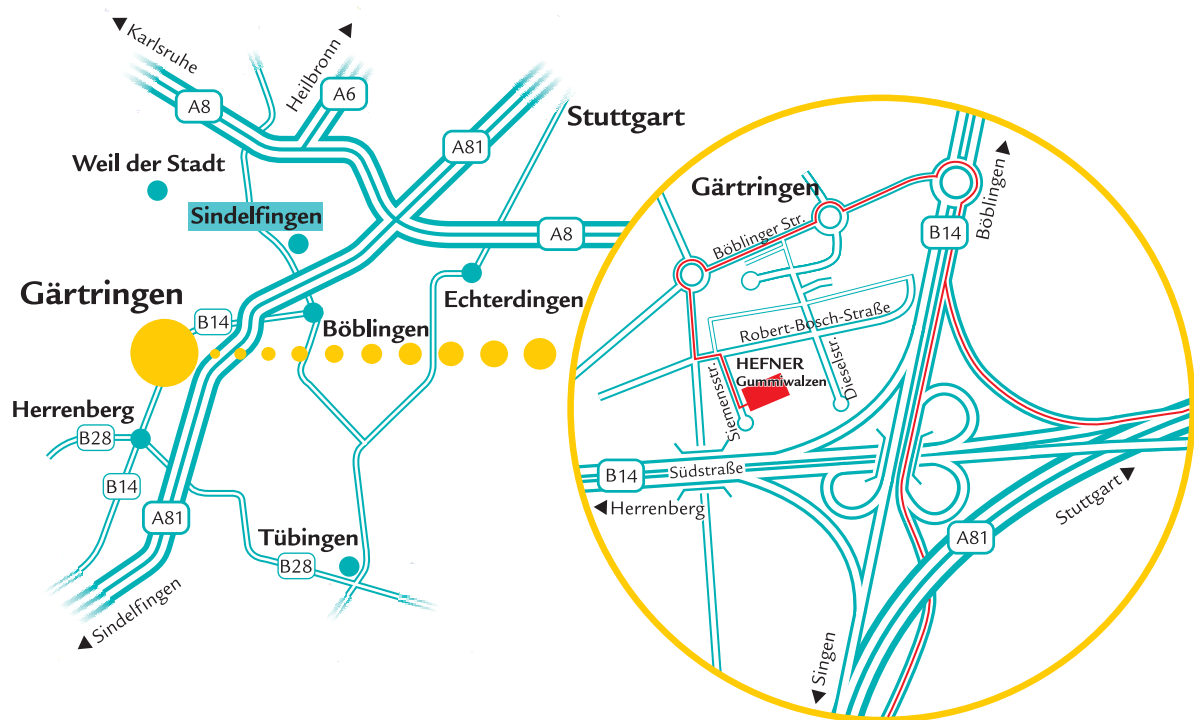

**HEFNER**  
GUMMIWALZEN

**Wegbeschreibung:** Gärtringen liegt an der A81 Stuttgart/Singen. Fahren Sie die Autobahnausfahrt Gärtringen ab. Danach durchfahren Sie zwei Kreisverkehre in Richtung Gärtringen. Den dritten Kreisverkehr verlassen Sie in Richtung Rohrau.

Biegen Sie die erste Straße links ab und fahren dann sofort nach rechts bergauf. Die Straße endet in einer Wendeplatte vor unserem Firmengebäude.

Ebenso erreichen Sie uns über die B14 aus Richtung Böblingen oder Herrenberg kommend über die gleichen Kreisverkehre.